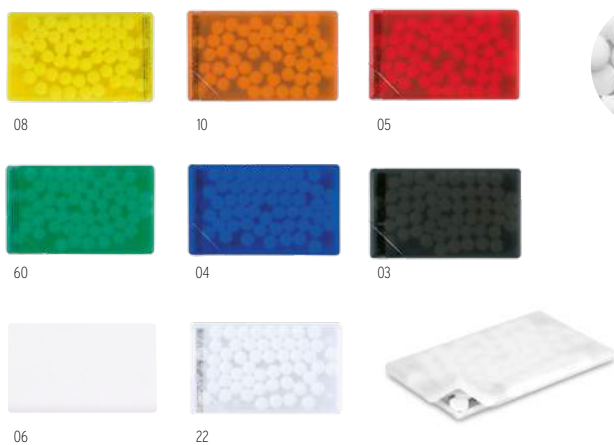

06

Suikervrije mintjes

05

YC6636

Pepermintdispenser in de vorm van huisje. Afmeting: 7x6x0,7 cm.

YC7158

Hartvormige kunststof mint dispenser. Afmeting: 7,2x6x0,6 cm.

Suikervrije mintjes