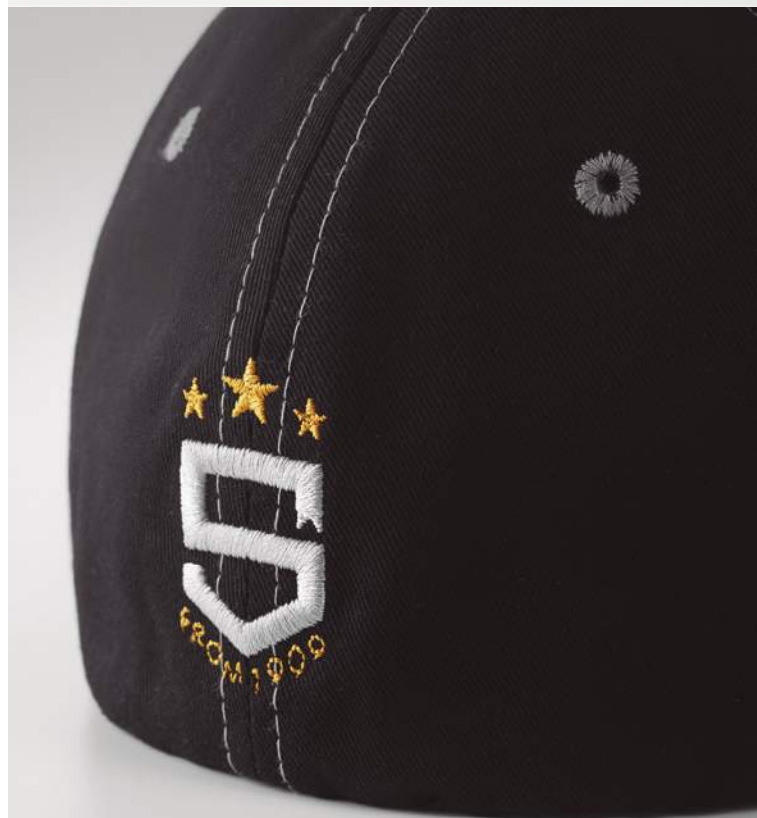

Zwaar katoen

MH2315

Passende stretch pet. Gestructureerde baseballcap met 6 panelen en een gemiddeld profiel in volwassen maat (past de meeste). Voorgebogen vizier met sandwich en elastische zweetband.

MH2314

Stretch Fitted pet met gesloten achterkant. Gestructureerde baseballcap met 6 panelen en een gemiddeld profiel in de maat volwassene (past de meeste). Voorgebogen vizier en elastische zweetband.

MH2802