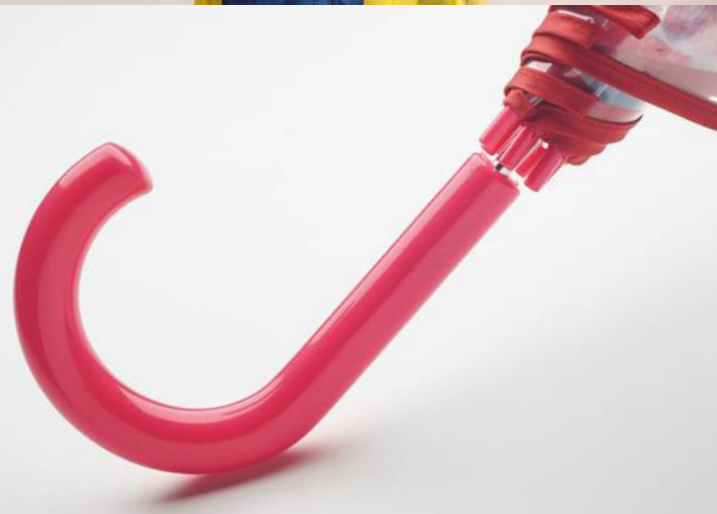

MU7008 27"

27 Inch (dia. 122cm). Met fiberglas steel en baleinen. Kunststof tips, auto open systeem en recht kunststof handvat.

VOLLEDIG OP MAAT GEMAAKTE GOLFPARAPLU'S

MPGT02

MU9003

30"

Premium windproof golfparaplu. 30 Inch (dia. 132cm). Met fiberglas steel en baleinen. Kunststof tips, handmatig openen en EVA handvat.

MU9001

30"

30 Inch (dia. 132cm) golfparaplu. Zwart metalen steel en dubbele baleinen. Kunststof tips, handmatig openen en EVA handvat.

50 MOO

MO2167 23"
23 Inch met metalen steel en witte fiberglas baleinen. Kunststof tips, handmatig openen en rubberized kunststof handvat.

TRANSPARANTE PARAPLU

Transparante paraplu in eigen ontwerp. Kies de kleur van het handvat en top en 1 of meer banen all-over bedrukt.

Levertijd vanaf 5 weken.

MU4004

Strandparasol. 50 Inch/ doorsnede 200cm.
Maximale hoogte 2,2 meter.