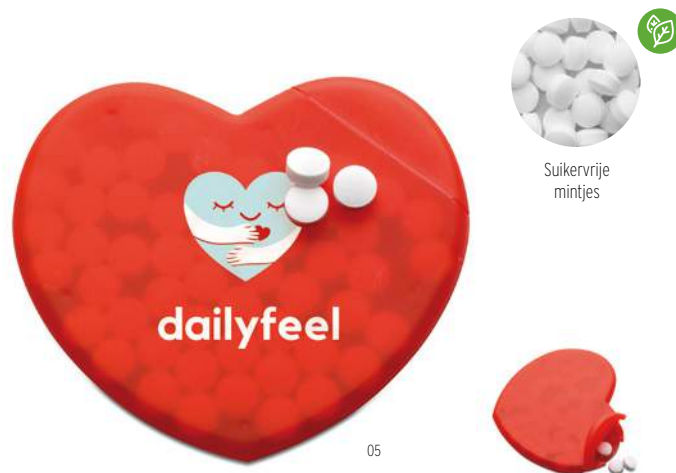

06

Suikervrije mintjes

05

YC6636

Pepermintdispenser in de vorm van huisje. Afmeting: 7x6x0,7 cm.

YC7158

Hartvormige kunststof mint dispenser. Afmeting: 7,2x6x0,6 cm.

Suikervrije mintjes