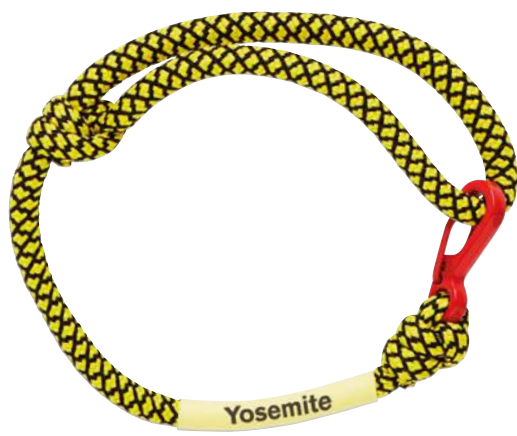

○ ● ● ● ● ● ● Closure

ML3009

Polyester polsbandje met geweven logo en sluiting voor eenmalig gebruik. Afmeting: 34x1.5cm.

ML3005  250

Siliconen polsbandje in eigen PMS kleur.
Afmeting: 200x12x2mm | 180x12x2cm.