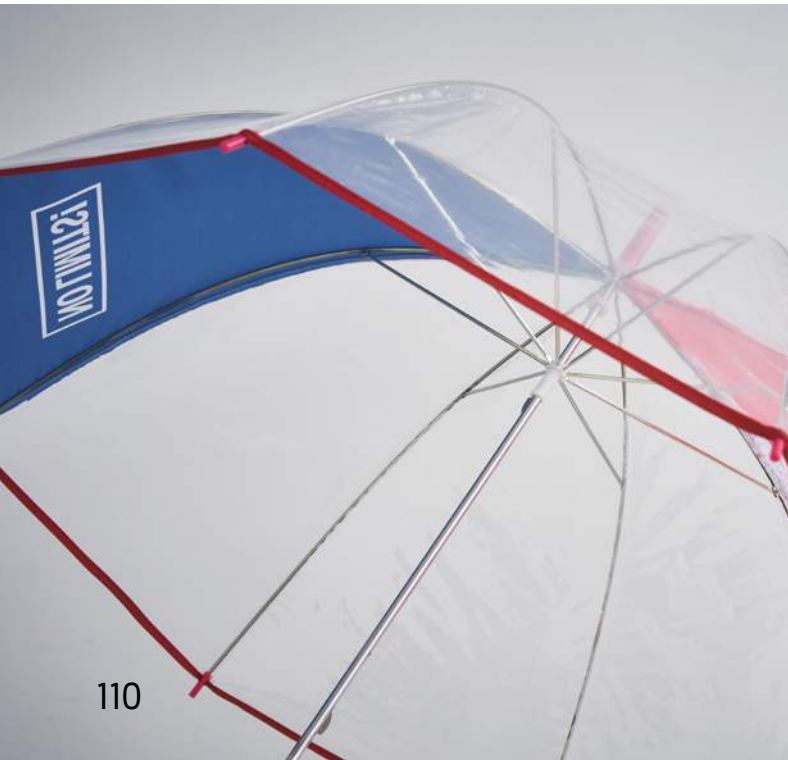

50 MOO

MO2167 23"
23 Inch met metalen steel en witte fiberglas baleinen. Kunststof tips, handmatig openen en rubberized kunststof handvat.

TRANSPARANTE PARAPLU

Transparante paraplu in eigen ontwerp. Kies de kleur van het handvat en top en 1 of meer banen all-over bedrukt.

Levertijd vanaf 5 weken.