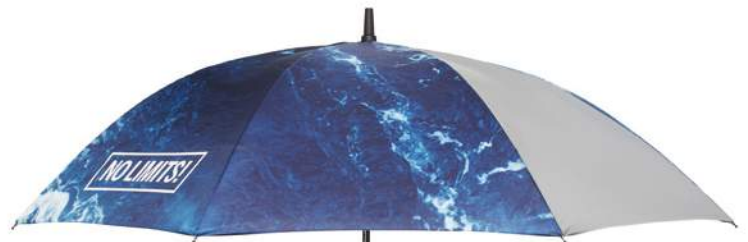

27 Inch, fiberglas steel en baleinen. ABS handvat met rubberized finish. Handmatig open en sluiten.